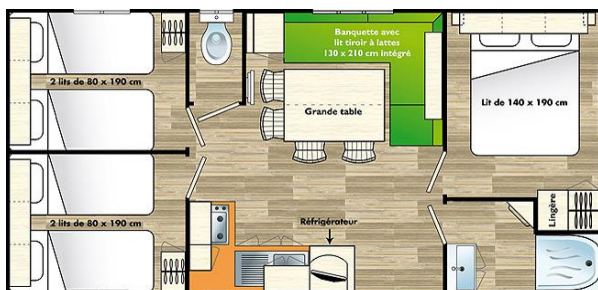

Supérieur

4/8 places
32 m²
3 chambres
Année : 2012

Mobil-home de 3 chambres convenant parfaitement à 6 personnes. Lit convertible supplémentaire dans le salon pour 2 personnes.
Micro-ondes, cafetière, grand frigo, emplacement lit bébé, terrasse, salon de jardin, transats.

Tarif Mobil-Homes 2018

Location à la semaine du samedi 15h au Samedi 10h.
Taxe de séjour de 0,50 € par jour par adulte de +18 ans.

Frais de dossier gratuits

€ Tarification à la semaine   € Tarification à la nuitée   € Tarification semaine « Spécial Couple »

		Basse saison	Moyenne saison	Haute saison	Très Haute saison
		du 07 avril au 23 juin du 8 sept. au 27 oct.	du 23 juin au 7 juillet Du 25 août au 8 sept.	du 7 juillet au 14 juillet du 18 août au 25 août	du 14 juillet au 18 août
2 chambres	Standard 2/4 places	45 € 220 € 185 €	375 € 280 €	435 €	558 €
	Confort 4/6 places	60 € 280 € 210 €	395 € 320 €	535 €	758 €
	Premium suréquipé 4/6 places 2 salles de bain	80 € 330 € 290 €	550 € 420 €	880 €	990 €
3 chambres	Famille Deluxe Inclus 6 places Max 8 places	75 € 360 €	495 €	660 €	858 €
		+ 19 € / pers. supplémentaire	+ 19 € / pers. supplémentaire	+ 29 € / pers. supplémentaire	+ 39 € / pers. supplémentaire

Arrivée à l'avance à 11h	25 €
Ménage de fin de séjour	60 € 30 € /courts séjours
Animal	3,5 € /jour
Wifi haut débit en location	15€ /semaine 25€ /famille /semaine

Retrouvez nos tarifs détaillés et réservez en ligne sur
www.lanouvellecroze.com