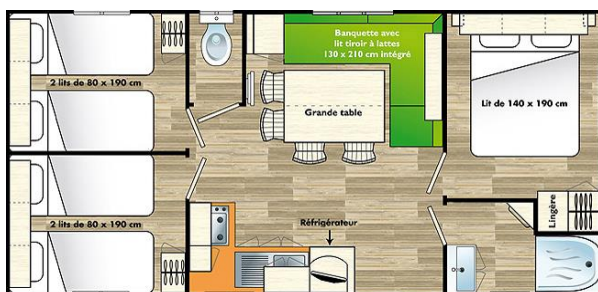

Supérieur

4/8 places
32 m²
3 chambres
Année : 2012

Mobil-home de 3 chambres convenant parfaitement à 6 personnes. Lit convertible supplémentaire dans le salon pour 2 personnes.
Micro-ondes, cafetière, grand frigo, emplacement lit bébé, terrasse, salon de jardin, transats.

Tarif Mobil-Homes 2017

Location à la semaine du samedi 15h au Samedi 10h.
Possibilité de séjours à la nuitée d'Avril à Juin et de Septembre à Octobre inclus.
Taxe de séjour de 0,45 € par jour par personne. (-18 ans gratuit)

Frais de dossier gratuits

€ Tarification à la semaine   € Tarification à la nuitée   € Tarification semaine « Spécial Couple »

	Basse saison	Moyenne saison	Haute saison	Très Haute saison
	du 01 avril au 24 juin du 9 sept. au 31 oct.	du 24 juin au 8 juillet Du 26 août au 9 sept.	du 8 juillet au 15 juillet du 19 août au 26 août	du 15 juillet au 19 août
Standard 2/4 places	45 € 221 € 185 €	375 € 260 €	422 €	548 €
Confort 4/6 places	54 € 261 € 198 €	395 € 280 €	522 €	738 €
Supérieur 4/8 places	65 € 360 €	475 €	622 €	828 €

Arrivée à l'avance à 11h	35 €
Ménage de fin de séjour	60 €
Animal	3,5 € / jour

Retrouvez nos tarifs détaillés et réservez en ligne sur
www.lanouvellecroze.com