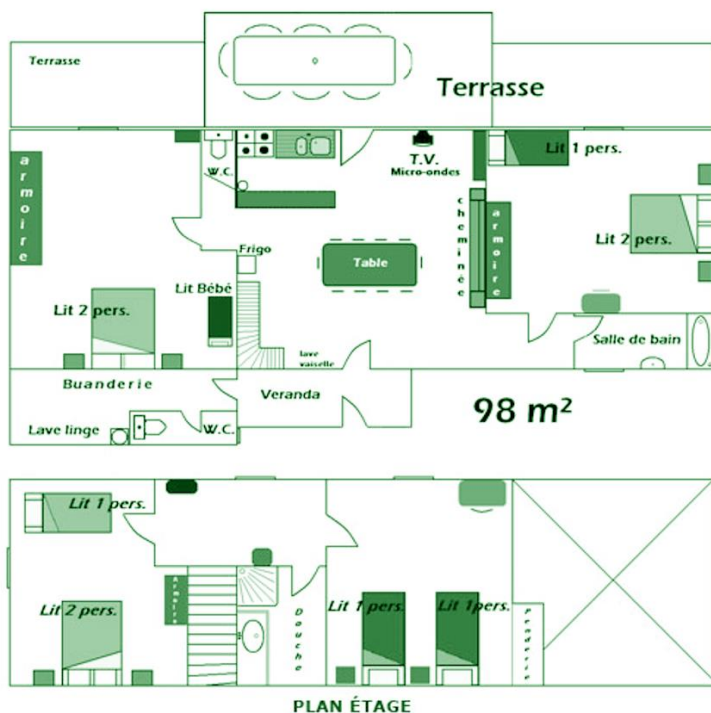

Tarif Gîte 2015

Location du samedi au samedi.

Hors juillet et août possibilité de séjour à la nuit.

Avec une capacité de 5 à 8 personnes cette maison périgourdine se situe à 150 mètre du camping. Tous les services, loisirs du camping sont inclus.

Rez-de-chaussée seul   Rez-de-chaussée + Etage

Basse saison Du 01/01 au 06/06 et du 29/08 au 31/12	350 €	500 €
Moyenne saison Du 06/06 au 04/07 et du 15/08 au 29/08	600 €	800 €
Haute saison Du 04/07 au 15/08	750 €	1050 €

Equipement : Grand frigo, four à micro-ondes, Four, télévision, lave-vaisselle, lave-linge, sèche-linge.

Réservez en ligne sur www.lanouvellecroze.com