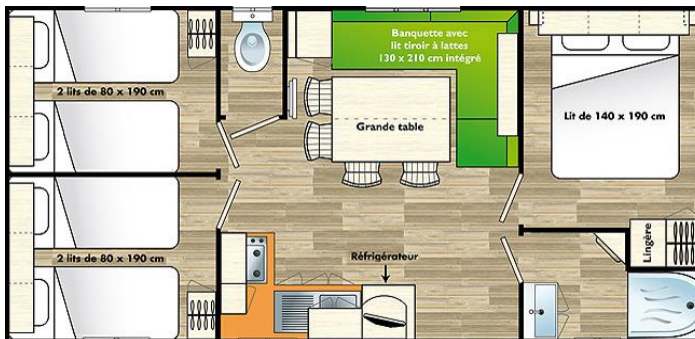

Frais de dossier gratuits

Tarifification à la semaine

Tarifification à la nuitée

Tarifification semaine
« Spécial Couple »

Supérieur

4/6 places
29 m²

Année : 2012, 2013

Micro-ondes, cafetière, frigo, emplacement lit bébé, terrasse, salon de jardin, transats.

Supérieur

4/8 places
32 m²

3 chambres

Année : 2012

Micro-ondes, cafetière, grand frigo, emplacement lit bébé, terrasse, salon de jardin, transats.

Réservez en ligne sur www.lanouvellecroze.com