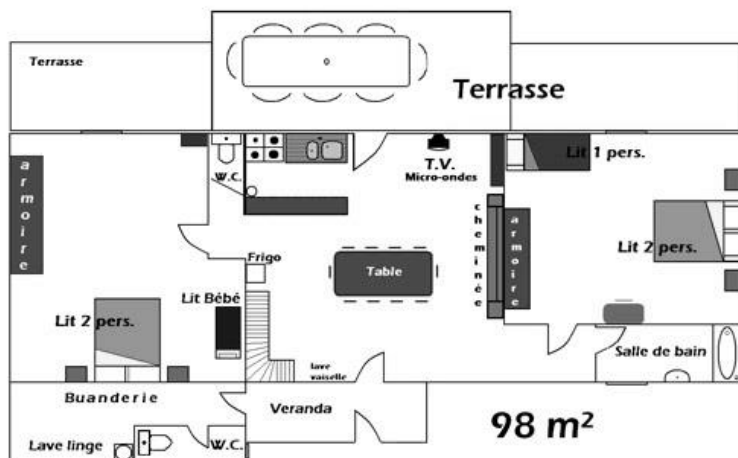

Tarif Gîte 2014

Location du samedi au samedi.

Hors juillet et août possibilité de séjour à la nuit.

Avec une capacité de 5 à 8 personnes cette maison périgourdine se situe à 150 mètre du camping. Tous les services, loisirs du camping sont inclus.

Rez-de-chaussée seul   Rez-de-chaussée + Etage

Basse saison Du 01/01 au 07/06 et du 30/08 au 31/12	350 €	500 €
Moyenne saison Du 07/06 au 05/07 et du 16/08 au 30/09	600 €	750 €
Haute saison Du 05/07 au 16/08	700 €	1000 €

Equipement : Grand frigo, four à micro-ondes, Four, télévision, lave-vaisselle, lave-linge, sèche-linge.

PLAN ÉTAGE

Réservez en ligne sur www.lanouvellecroze.com