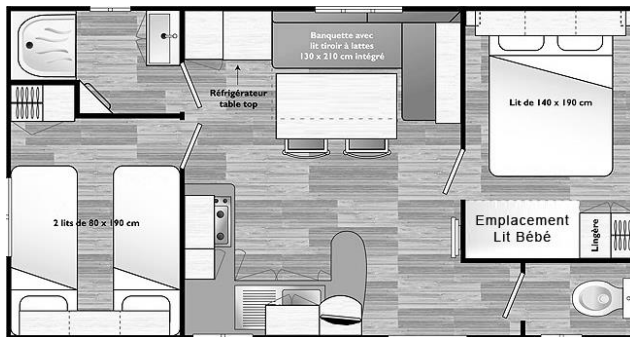

4/6 places

27,50 m²

Année : 2012, 2013

Micro-ondes, cafetière, frigo, emplacement lit bébé, terrasse, salon de jardin, transats.

Confort Supérieur

4/8 places

29,70 m²

3 chambres