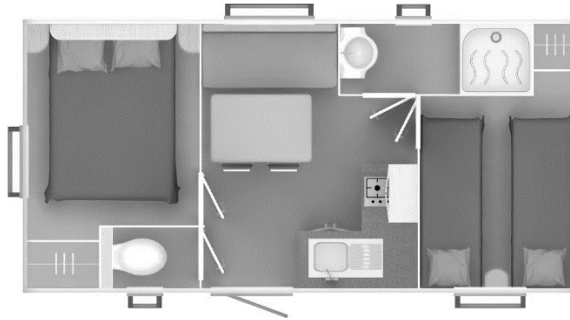

Taxe de séjour de 0,44 € par jour par personne. (-13 ans gratuit)

Frais de dossier gratuits

Famille Standard

2/4 places

18 m²

Année : 2005

Frigo, cafetière, terrasse, salon de jardin.

Famille Supérieur

4/6 places

27,50 m²

Année : 2012, 2013

Micro-ondes, cafetière, frigo, emplacement lit bébé, terrasse, salon de jardin, transats.

Confort Supérieur

4/8 places

29,70 m²

3 chambres