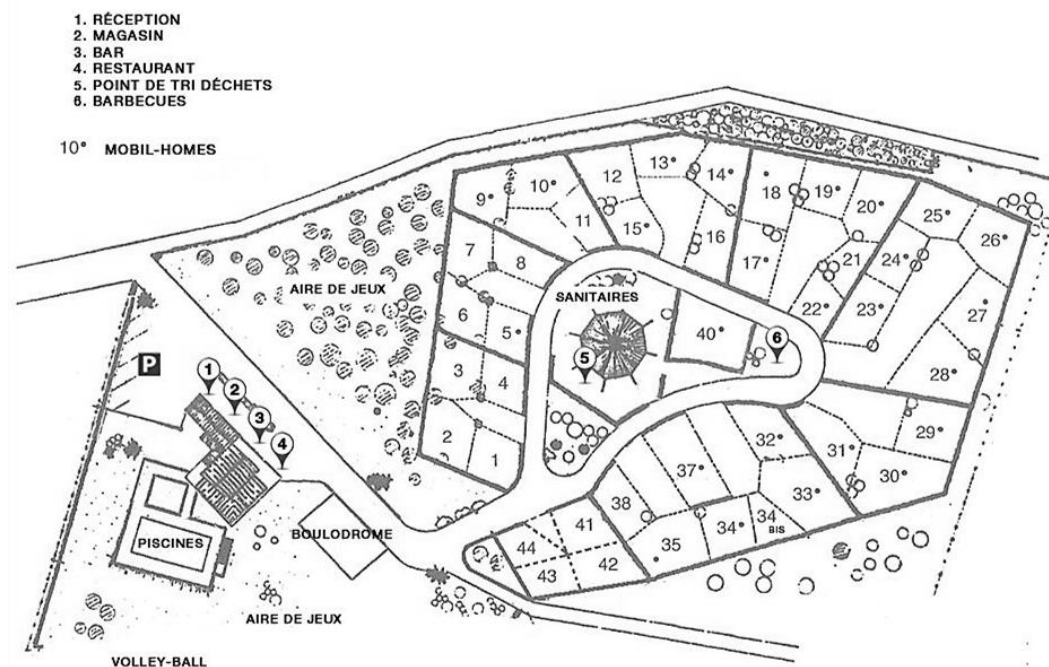

Tarif emplacement 2014

Par nuit de midi à midi, 6 personnes maximum par emplacement

Visiteur

- 3ans

16 Ampères

Hors Saison	3,50 €	4,60 €	Gratuit	5,80 €	4,10 €
Juillet/Août		5,70 €		7,20 €	

Animaux 1€ (en laisse, carnet de vaccination obligatoire)
Taxe de séjour 0,44€/ jour/ personne de + de 13 ans