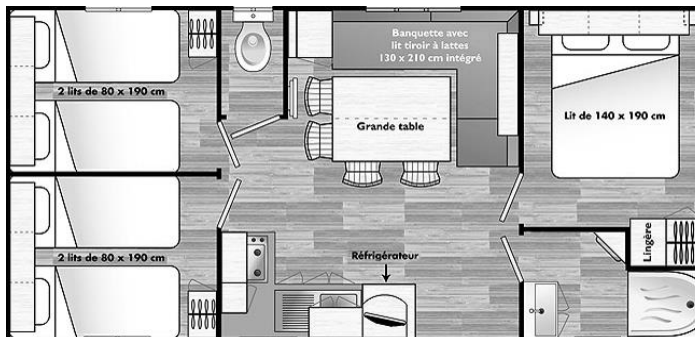

Confort Supérieur

4/8 places

29,70 m²

3 chambres

Année : 2012

Micro-ondes, cafetière, grand frigo, emplacement lit bébé, terrasse, salon de jardin, transats.

PERIODES	Famille Standard 2/4 places, 2 ch.			Famille Supérieur 4/6 places, 2 ch.			Confort Supérieur 4/6 places, 3ch.
du 05 avril au 28 juin	38	221	185	42	258	198	360
du 28 juin au 12 juillet	361		298	376		319	465
Du 12 juillet au 19 juillet	479			567			669
Du 19 juillet Au 16 août	535			715			795
Du 16 août Au 23 août	479			619			719
Du 23 août Au 30 août	412			512			618
Du 30 août Au 25 oct.	45	258	220	54	309	240	412
Animaux dans les locations : 2 € /jour							

Tarification à la semaine
 Tarification à la nuitée
 Tarification semaine « Spécial Couple »

Réservez en ligne sur www.lanouvellecroze.com