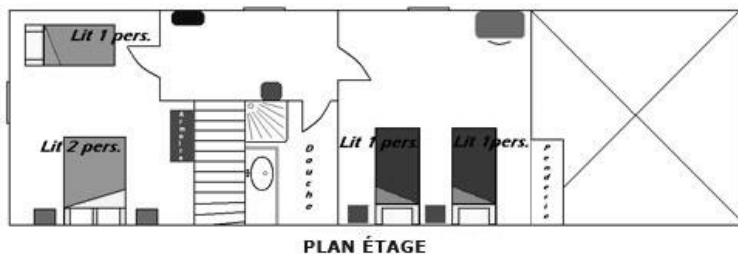

Tarif Gîte 2014

Location du samedi au samedi.

Hors juillet et août possibilité de séjour à la nuit.

Avec une capacité de 5 à 8 personnes cette maison périgourdine se situe à 150 mètre du camping. Tous les services, loisirs du camping sont inclus.

Rez-de-chaussée seul   Rez-de-chaussée + Etage

Basse saison Du 01/01 au 07/06 et du 30/08 au 31/12	350 €	500 €
Moyenne saison Du 07/06 au 05/07 et du 16/08 au 30/09	600 €	750 €
Haute saison Du 05/07 au 16/08	700 €	1000 €

Equipement : Grand frigo, four à micro-ondes, Four, télévision, lave-vaisselle, lave-linge, sèche-linge.

PLAN ÉTAGE

Réservez en ligne sur www.lanouvellecroze.com